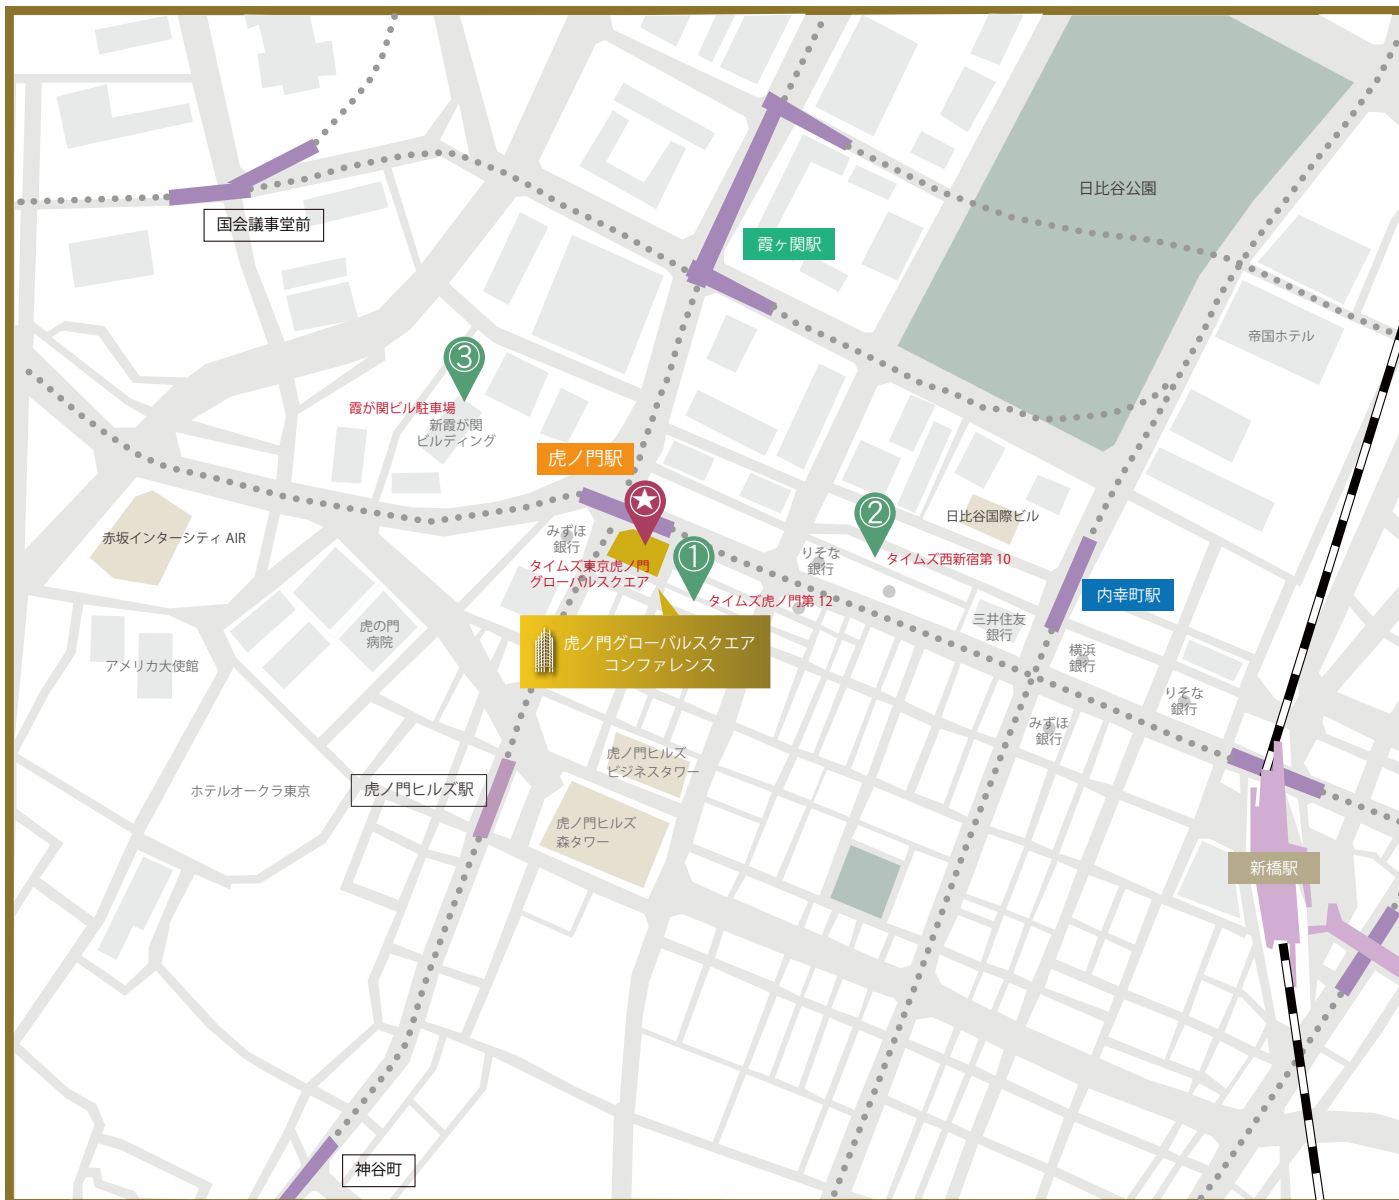

東京都港区虎ノ門 1-9

【台数】32 台

【営業】24 時間

【料金】07:00 ~ 22:00 / 20分 500円
22:00-07:00 / 60分 100円

② タイムズ西新橋第 10

東京都港区西新橋 1-4

【台数】33 台

【営業】24 時間

【料金】08:00 ~ 00:00 / 15分 200円
00:00-08:00 / 60分 100円

③ 霞が関ビル駐車場

東京都千代田区霞が関 3-2 番 5号霞が関ビルディング

【台数】150 台

【営業】07:00 ~ 23:00 ※営業時間外は入出庫不可

【料金】00:00 ~ 24:00 30分 / 300円
最大料金 2000円 (入庫後 12時間以内)

TOKYO TORANOMON GLOBAL SQUARE CONFERENCE