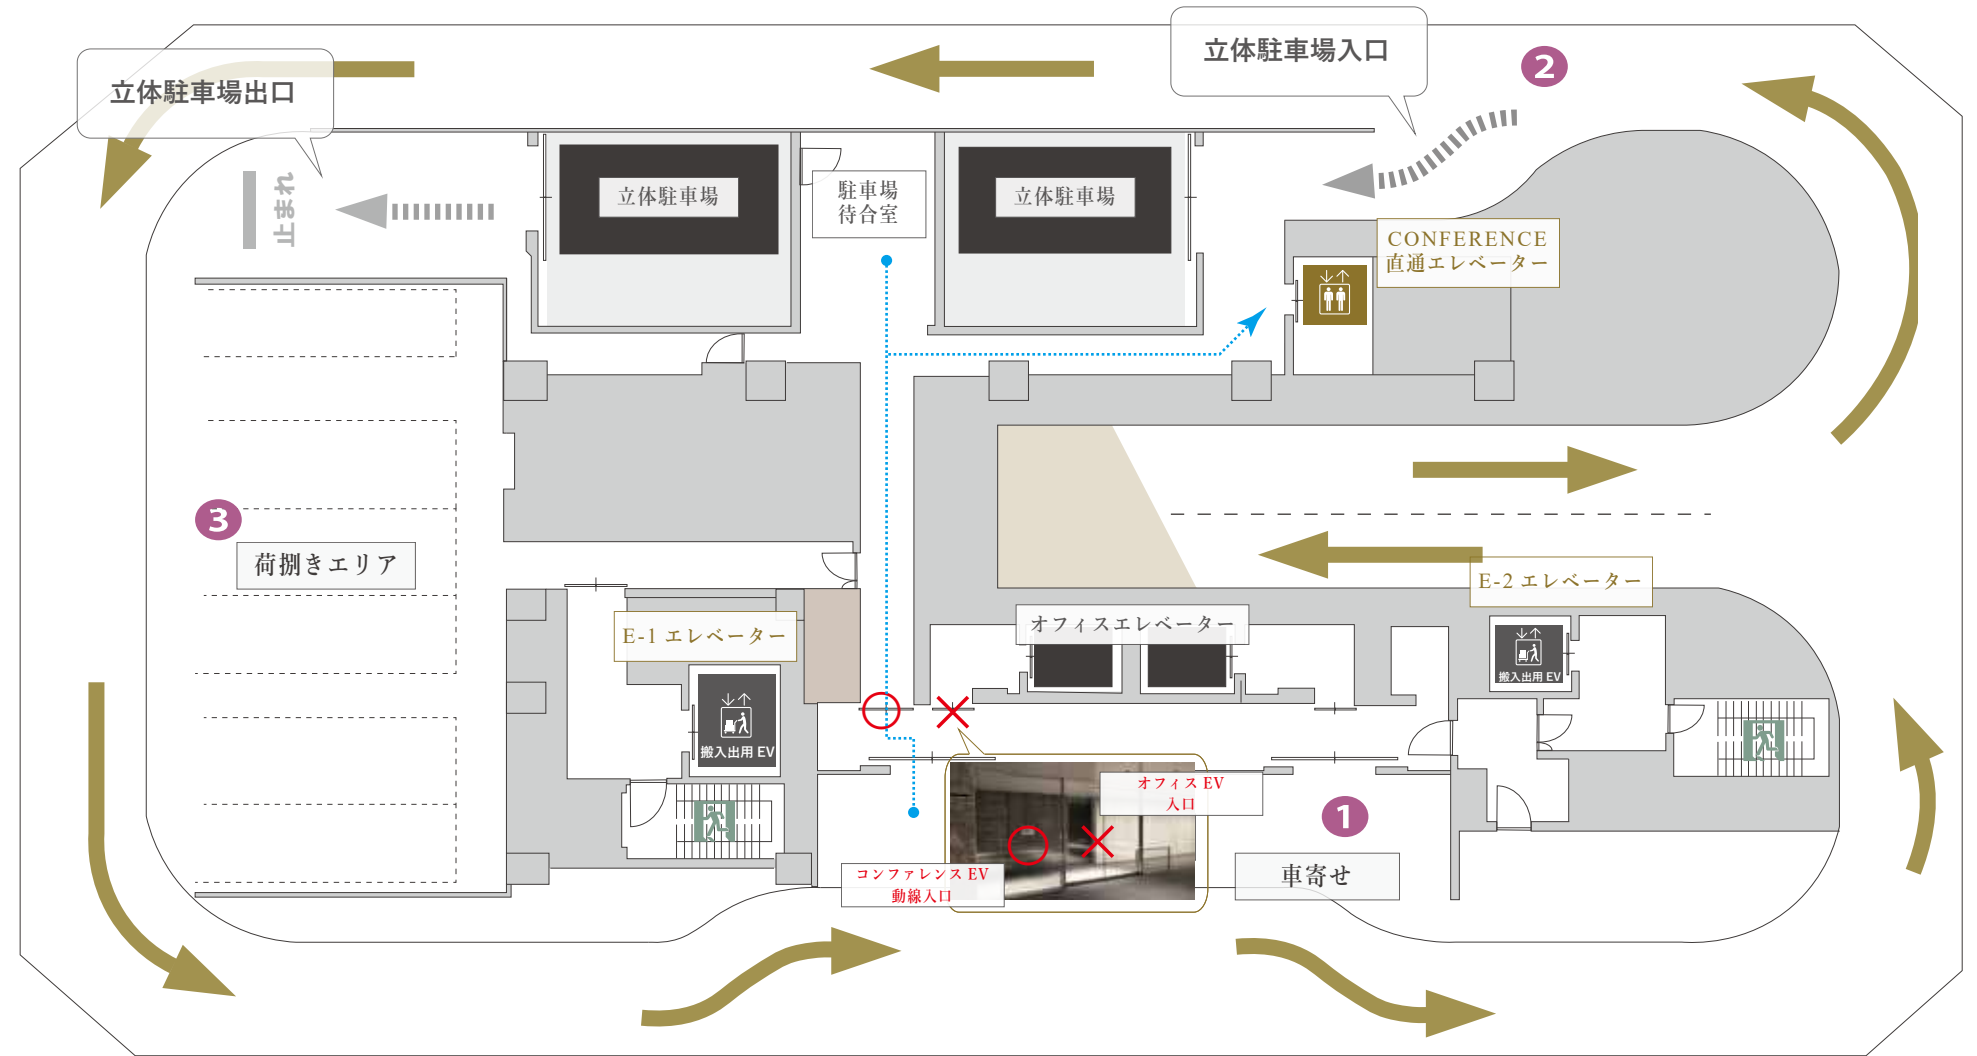

入館動線（車寄せ・駐車場 ↔ コンファレンス）

■ Floor / 地下 2 階

※ 駐車場の営業は【平日 7:00～22:00】です。土日祝は入出庫できませんのでご注意ください。

**1**

- ・車寄せにて乗車、降車が可能です
- ・荷降ろしは禁止となります

**2**

- ・駐車場ご利用の際は、立体駐車場をご利用ください（有料）

**3**

- ・荷降ろしが発生する際は、荷捌きエリアにて荷降ろし作業を行ってください
- ※事前申請が必要となります

入館動線（車寄せ・駐車場 ↔ コンファレンス）

天井高 3.5m

※ 駐車場の営業は【平日 7:00~22:00】です。 土日祝は入出庫できませんのでご注意ください。