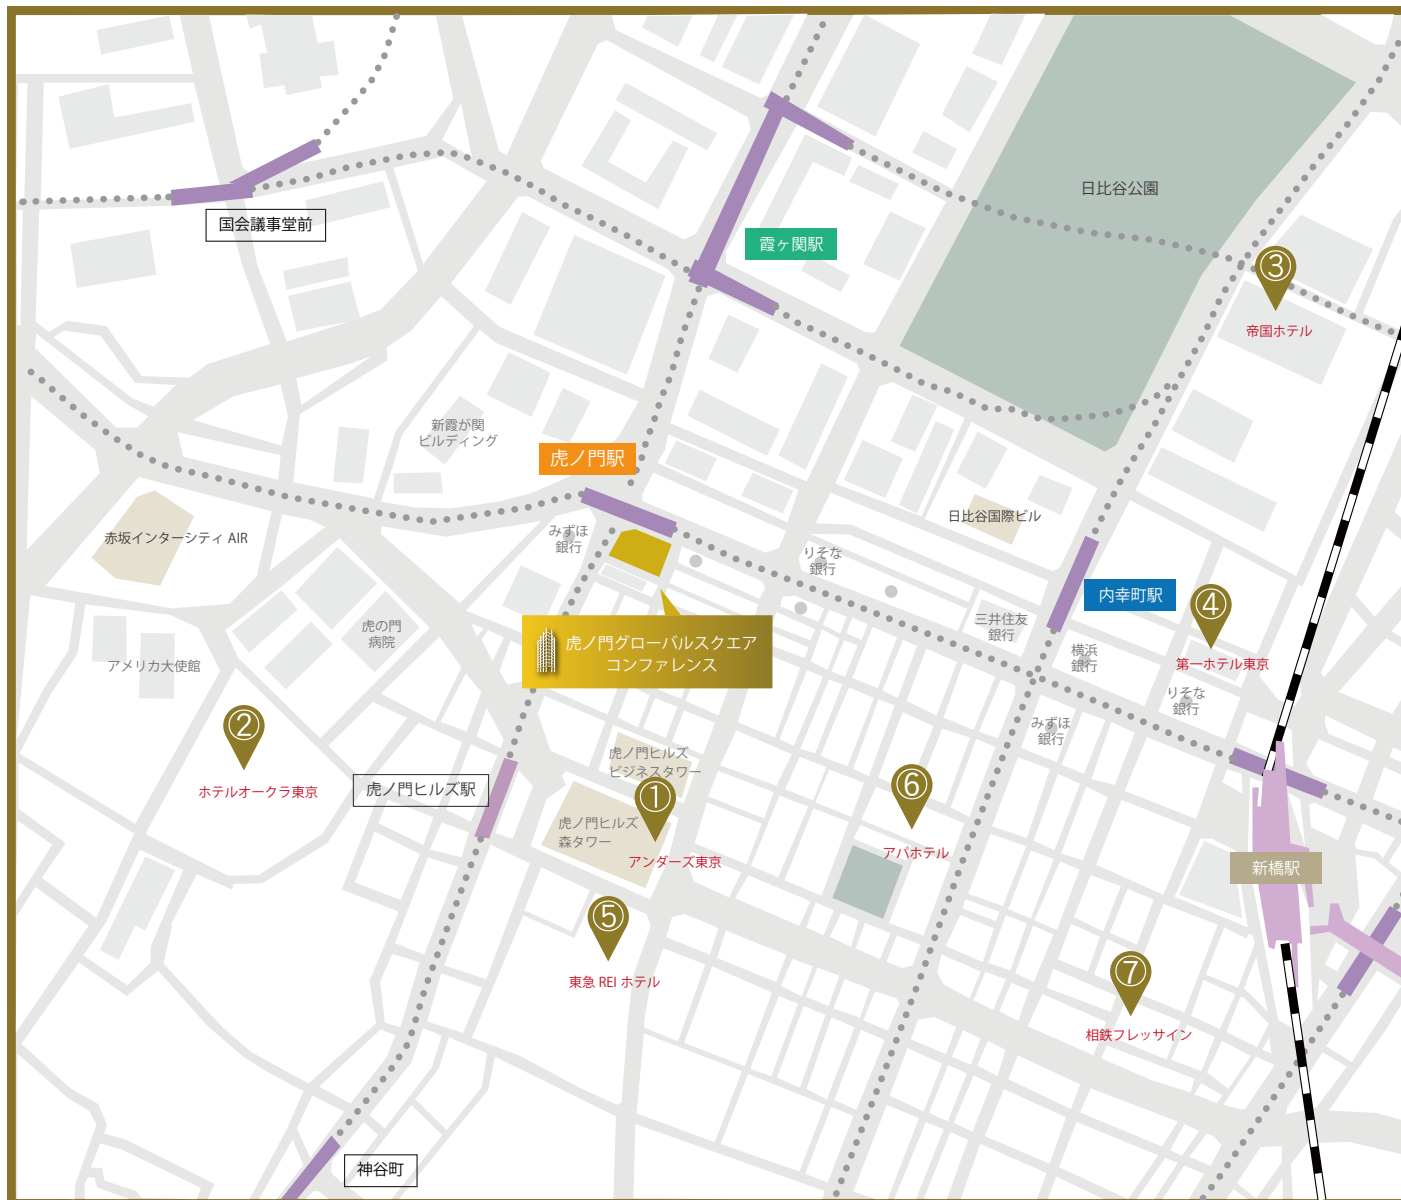

周辺ホテルマップ

宿泊のご予約は直接ホテルへご連絡ください。

- ① アンダーズ東京
東京都港区虎ノ門1丁目23-4
TEL / 03-6830-1234
- ② ホテルオークラ東京
東京都港区六本木1-10-16
TEL / 03-3582-0111
- ③ 帝国ホテル東京
東京都千代田区内幸町1-1-1
TEL / 03-3504-1111
- ④ 第一ホテル東京
東京都港区新橋1-2-6
TEL / 03-3501-4411
- ⑤ 新橋愛宕山東急 REI ホテル
東京都港区愛宕1-6-6
TEL / 03-3431-0109
- ⑥ アパホテル〈新橋 虎ノ門〉
東京都港区西新橋2-6-9
TEL / 03-3500-1155
- ⑦ 相鉄フレッサイн 新橋烏森口
東京都港区新橋4-10-2
TEL / 03-3578-3610