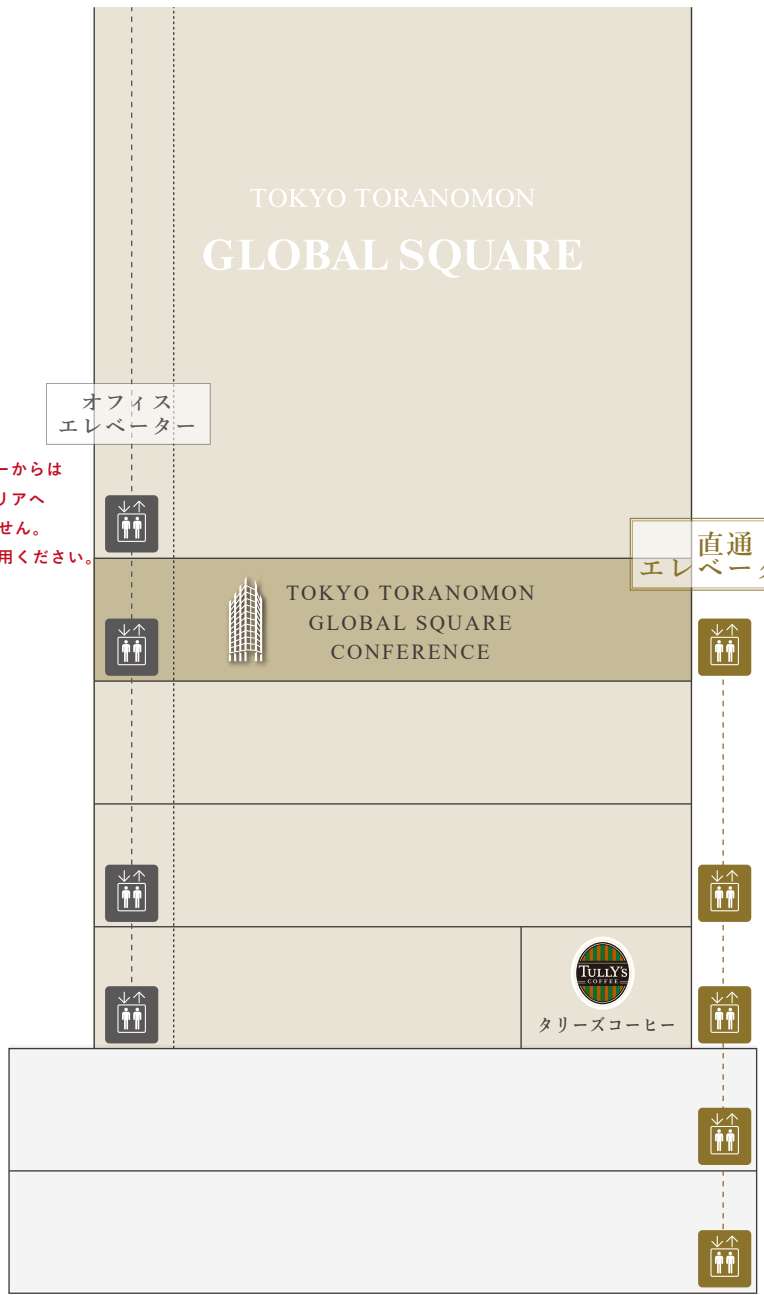

フロアガイド

5階 ~ オフィス

4階 東京虎ノ門グローバルスクエア
コンファレンス

2階 歯科

1階 タリーズコーヒー

B1F 都営地下鉄銀座線
虎ノ門駅

B2F 車寄せ・駐車場・荷捌き場

外堀通り

虎ノ門駅プラットフォーム