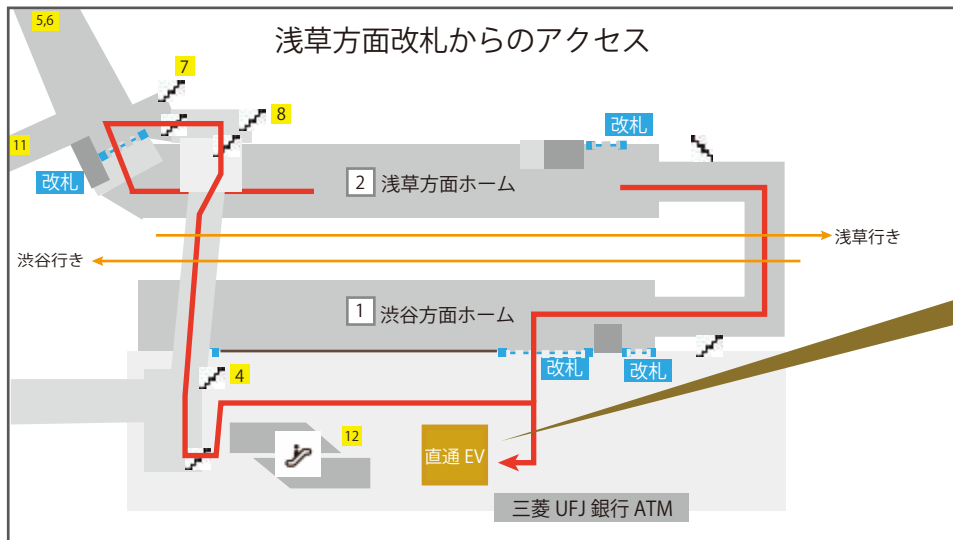

■ アクセスマップ

【虎ノ門駅からの最短ルートのご案内】 地下直結ルート

東京メトロ銀座線  
 虎ノ門駅 地下直結

アクセスマップ

【霞ヶ関駅からの最短ルートのご案内】 地上ルート

東京メトロ丸の内線 日比谷線 千代田線

霞ヶ関駅 A12 番出口より徒歩 4分

交差点近くのエントランスはオフィスビル用の入口です。ご注意ください。  
 ※オフィスエントランスから4階へは行けません

虎ノ門駅 駅前広場  
 直通エレベーター

地上からお越しの方は、外にある【タリーズコーヒー前のエレベーター】より4階までお越しく下さい。

★がコンファレンス直通エレベーターです