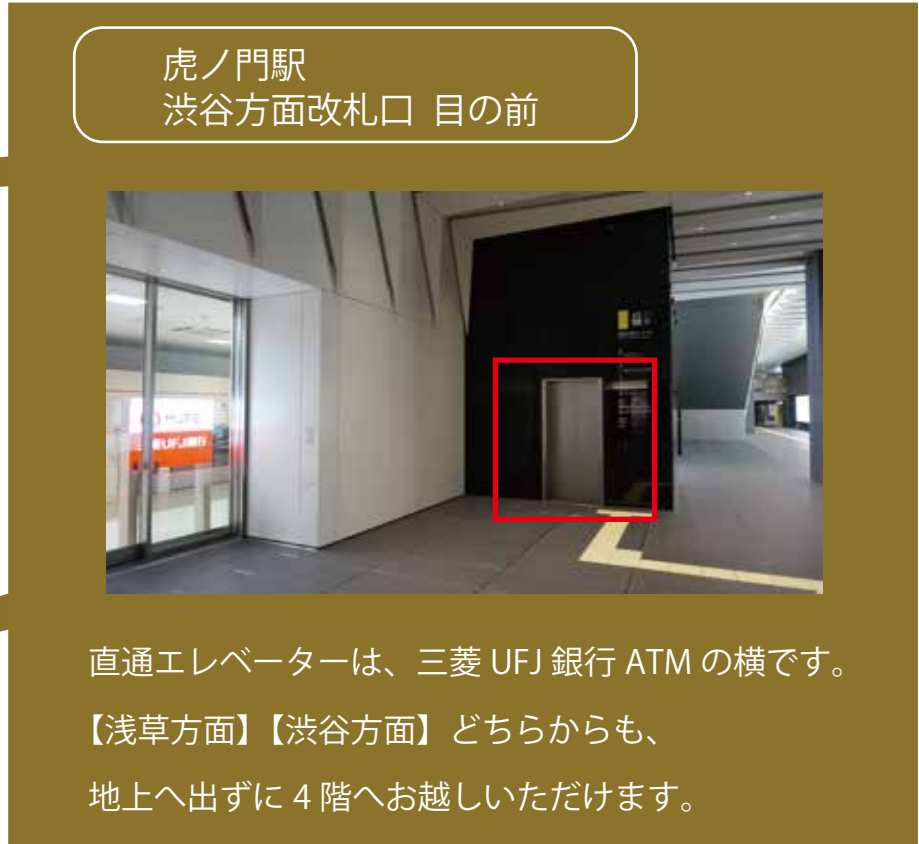

■ アクセスマップ

【虎ノ門駅からの最短ルートのご案内】 地下直結ルート

東京メトロ銀座線  
 虎ノ門駅 地下直結

アクセスマップ

【霞ヶ関駅からの最短ルートのご案内】 地上ルート

東京メトロ丸の内線 日比谷線 千代田線

霞ヶ関駅 A12 番出口より徒歩 4分

交差点近くのエントランスはオフィスビル用の入口です。ご注意ください。  
 ※オフィスエントランスから4階へは行けません

虎ノ門駅 駅前広場  
 直通エレベーター

地上からお越しの方は、外にある【タリーズコーヒー前のエレベーター】より4階までお越しく下さい。

★がコンファレンス直通エレベーターです