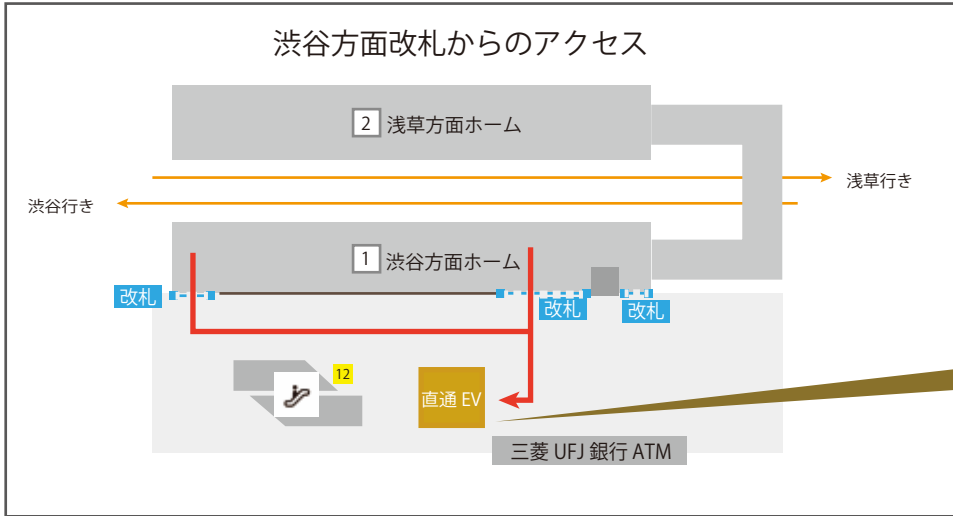

■ アクセスマップ

【虎ノ門駅からの最短ルートのご案内】 地下直結ルート

東京メトロ銀座線  
 虎ノ門駅 地下直結

アクセスマップ

【霞ヶ関駅からの最短ルートのご案内】 地上ルート

東京メトロ丸の内線 日比谷線 千代田線

霞ヶ関駅 A12 番出口より徒歩 4分

交差点近くのエントランスはオフィスビル用の入口です。ご注意ください。  
 ※オフィスエントランスから4階へは行けません

虎ノ門駅 駅前広場  
 直通エレベーター

地上からお越しの方は、外にある【タリーズコーヒー前のエレベーター】より4階までお越しく下さい。

★がコンファレンス直通エレベーターです